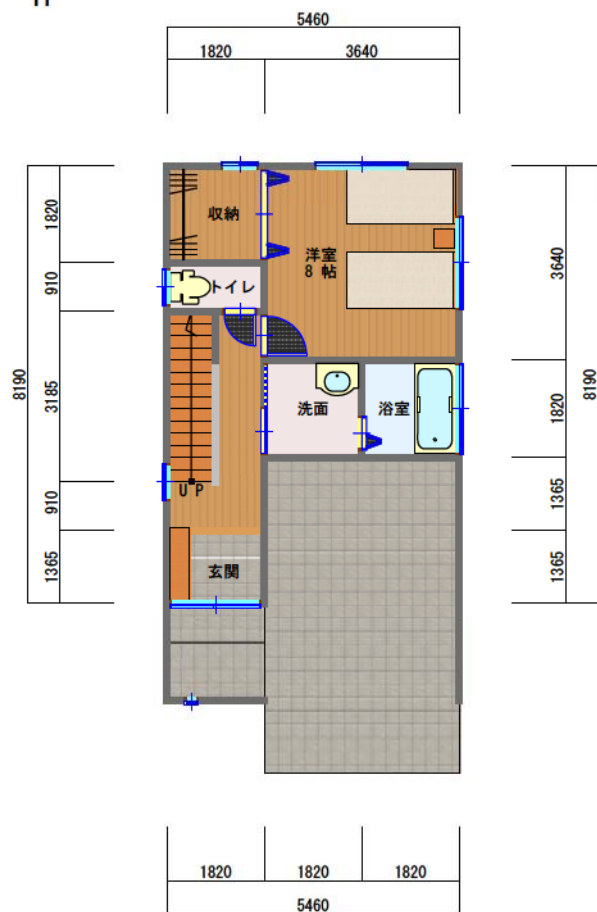

1F

2F

白いシンプルモダン住宅です。

無彩色でも単調にならないファサードとしました。

日当たりの良い2階南側にL・D・Kを配置し、

プライバシーを確保しながら光を取り入れる工夫をしています。

建物求積表

1 階	53.41㎡ (16.15坪)
2 階	44.71㎡ (13.52坪)
延床面積	98.12㎡ (29.67坪)