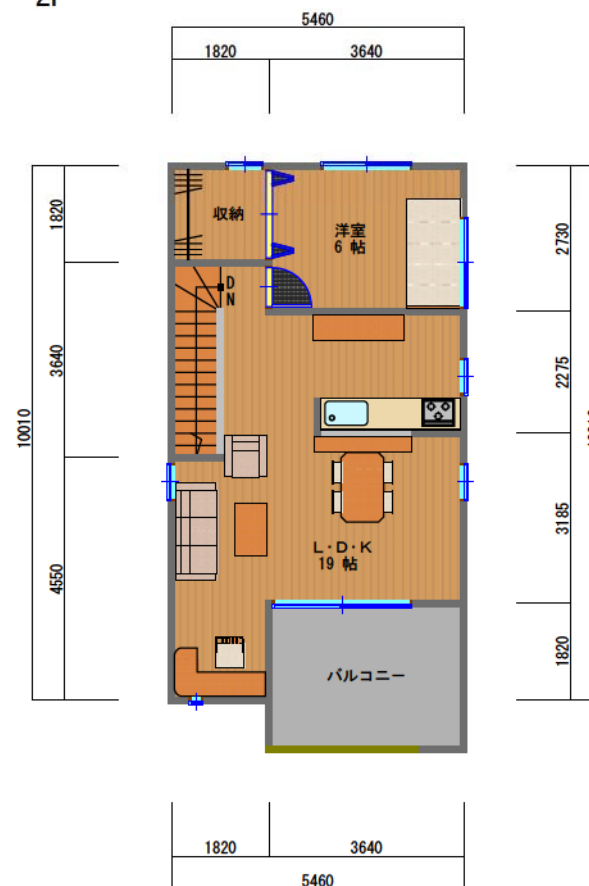

1F

2F

白いシンプルモダン住宅です。

無彩色でも単調にならないファサードとしました。

日当たりの良い2階南側にL・D・Kを配置し、

プライバシーを確保しながら光を取り入れる工夫をしています。

建物求積表

1 階	53.41㎡ (16.15坪)
2 階	44.71㎡ (13.52坪)
延床面積	98.12㎡ (29.67坪)